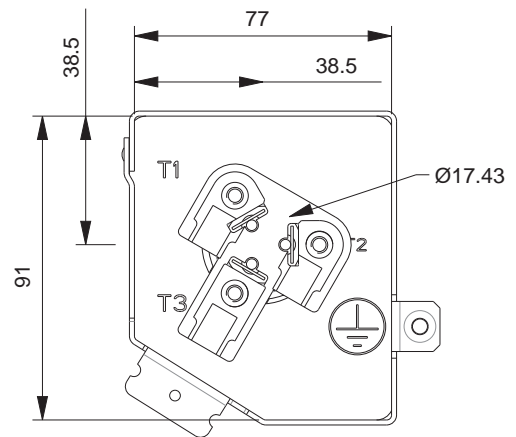

## Dimensions / Dimensiones

2-6 HP

Terminal Box  
Diagrama de cableado

ID Ø12.87-12.97  
Min. Depth / Min. Profundidad: 10.6  
Discharge Tube, Steel Tube with Copper Plating  
Tubo de descarga, Tubo de acero con revestimiento de cobre  
Thickness of Copper / Grueso de cobre: 0.04 - 0.08

ID Ø22.35-22.45  
Min. Depth / Min. Profundidad: 17.3  
Suction Tube, Steel Tube with Copper Plating  
Tubo de succión, Tubo de acero con revestimiento de cobre  
Thickness of Copper / Grueso de cobre: 0.04 - 0.08

## Dimensions / Dimensiones

13-15 HP