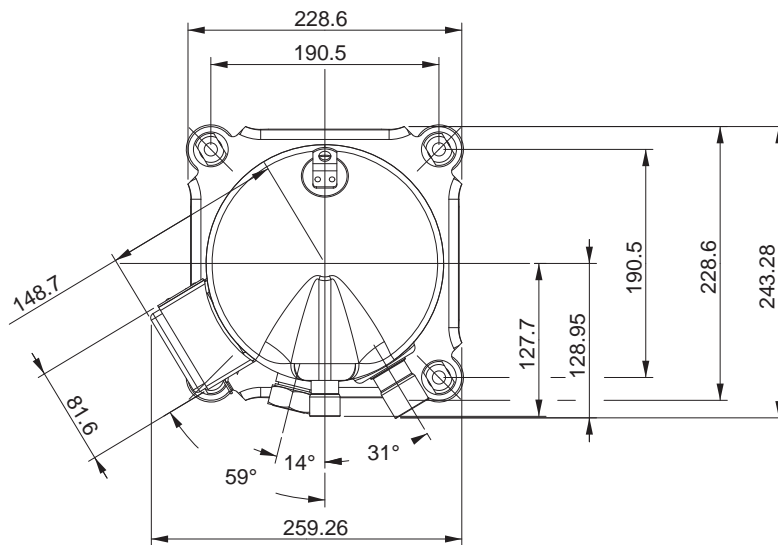

Terminal Box
Diagrama de cableado