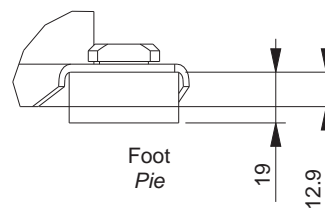

YH Series

Dimensions / Dimensiones

2-6 HP

ID Ø12.87-12.97
Min. Depth / Min. Profundidad: 10.6
Discharge Tube, Steel Tube with Copper Plating
Tubo de descarga, Tubo de acero con revestimiento de cobre
Thickness of Copper / Grueso de cobre: 0.04 - 0.08

ID Ø22.35-22.45
Min. Depth / Min. Profundidad: 17.3
Suction Tube, Steel Tube with Copper Plating
Tubo de succión, Tubo de acero con revestimiento de cobre
Thickness of Copper / Grueso de cobre: 0.04 - 0.08

	A	B	C	D
YH69-150	418	395.5	294.5	214
YH175-183	463	440.5	339.5	259