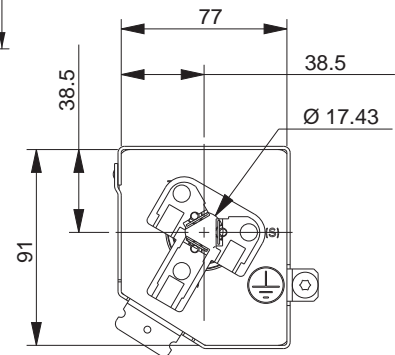

Terminal Box
Diagrama de cableado