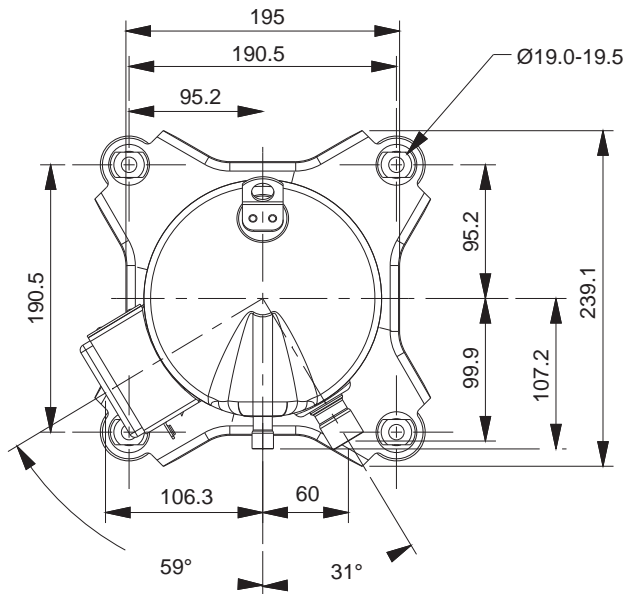

## Dimensions / Dimensiones

2-6 HP

Terminal Box  
Diagrama de cableado

ID Ø12.87-12.97  
Min. Depth / Min. Profundidad: 10.6  
Discharge Tube, Steel Tube with Copper Plating  
Tubo de descarga, Tubo de acero con revestimiento de cobre  
Thickness of Copper / Grueso de cobre: 0.04 - 0.08

ID Ø22.35-22.45  
Min. Depth / Min. Profundidad: 17.3  
Suction Tube, Steel Tube with Copper Plating  
Tubo de succión, Tubo de acero con revestimiento de cobre  
Thickness of Copper / Grueso de cobre: 0.04 - 0.08

## Dimensions / Dimensiones

13-15 HP