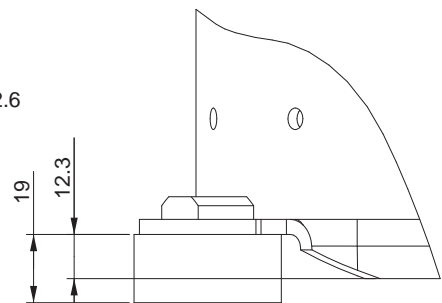

Foot
Pie

See Details in View of Foot
Ver detalles en vista en pie