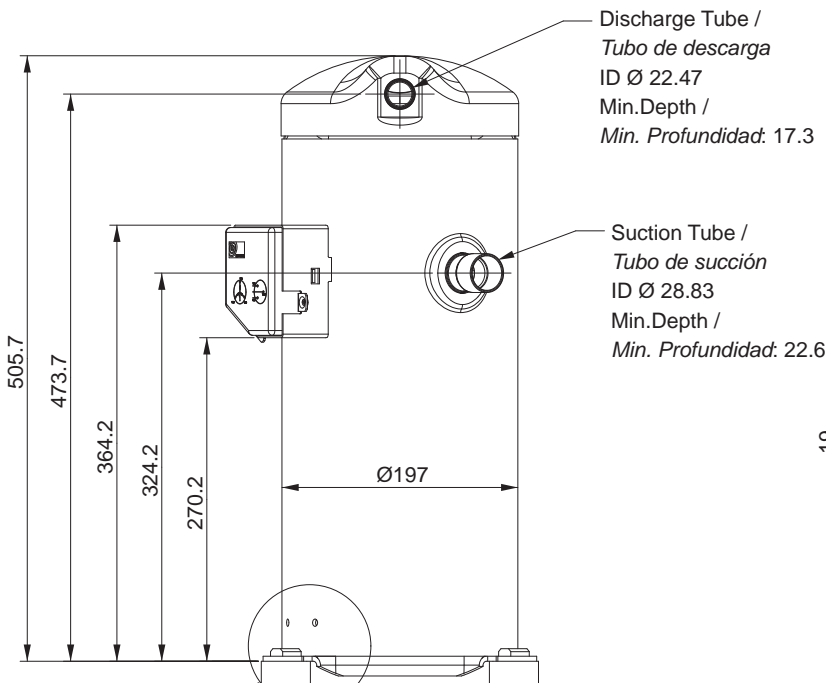

## Dimensions / Dimensiones

2-6 HP

Terminal Box  
Diagrama de cableado

ID Ø12.87-12.97  
Min. Depth / Min. Profundidad: 10.6  
Discharge Tube, Steel Tube with Copper Plating  
Tubo de descarga, Tubo de acero con revestimiento de cobre  
Thickness of Copper / Grueso de cobre: 0.04 - 0.08

ID Ø22.35-22.45  
Min. Depth / Min. Profundidad: 17.3  
Suction Tube, Steel Tube with Copper Plating  
Tubo de succión, Tubo de acero con revestimiento de cobre  
Thickness of Copper / Grueso de cobre: 0.04 - 0.08

	A	B	C	D
YH69-150	418	395.5	294.5	214
YH175-183	463	440.5	339.5	259

Terminal Box  
Diagrama de cableado

Foot  
Pie

See Details in View of Foot  
Ver detalles en vista en pie

## Dimensions / Dimensiones

13-15 HP