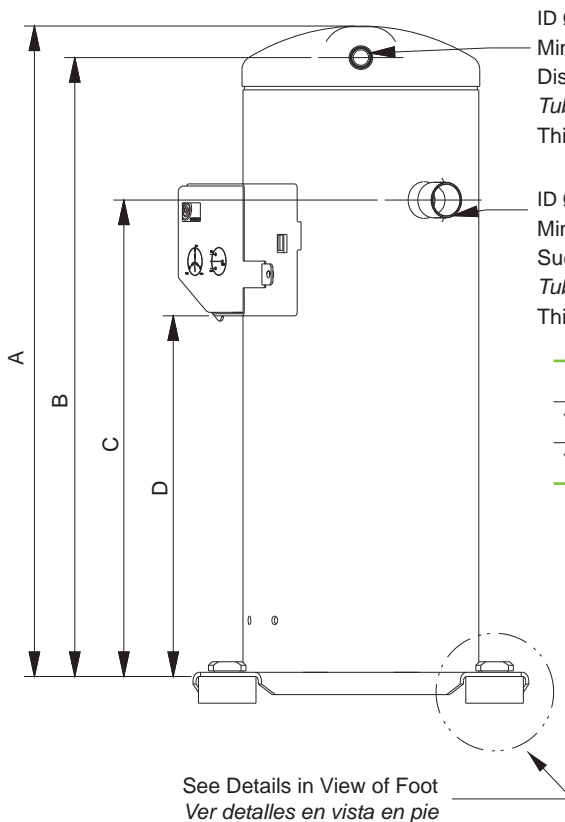

## Dimensions / Dimensiones

2-6 HP

Terminal Box  
Diagrama de cableado

ID Ø12.87-12.97  
Min. Depth / Min. Profundidad: 10.6  
Discharge Tube, Steel Tube with Copper Plating  
Tubo de descarga, Tubo de acero con revestimiento de cobre  
Thickness of Copper / Grueso de cobre: 0.04 - 0.08

ID Ø22.35-22.45  
Min. Depth / Min. Profundidad: 17.3  
Suction Tube, Steel Tube with Copper Plating  
Tubo de succión, Tubo de acero con revestimiento de cobre  
Thickness of Copper / Grueso de cobre: 0.04 - 0.08

## Dimensions / Dimensiones

13-15 HP